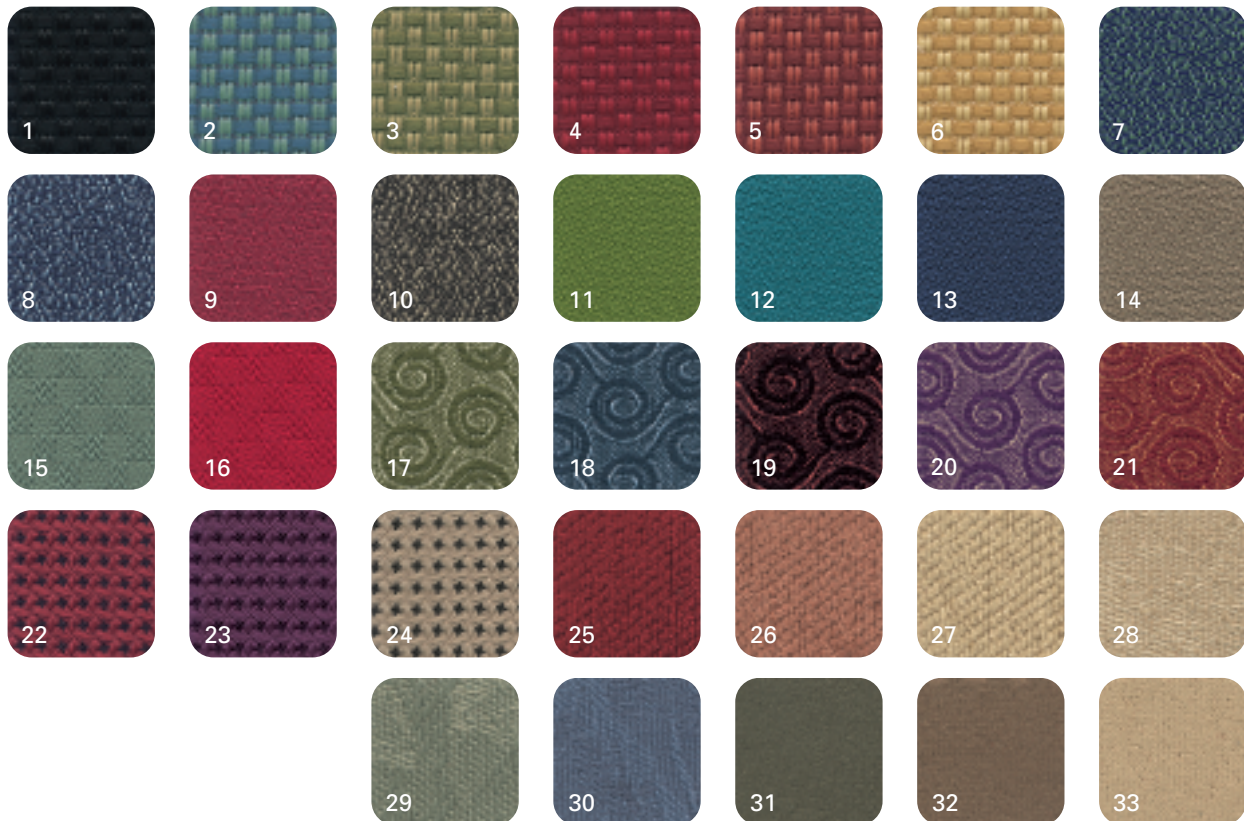

AVAILABLE FABRICS ITEM NO. / DESCRIPTION

- | | | |
|---------------------------|------------------------------|------------------------|
| 1. E3400 / PERK EBONY | 12. E3330 / ORIGIN BAYOU | 23. E3161 / EXPO VIOLA |
| 2. E3430 / PERK CABANA | 13. E3340 / ORIGIN INDIGO | 24. E3180 / EXPO LATTE |
| 3. E3420 / PERK CEDAR | 14. E3380 / ORIGIN SYSTEM | 25. 12060 / BRICK |
| 4. E3460 / PERK CRIMSON | 15. E3220 / INSIGHT JADE | 26. 12050 / CLAY |
| 5. E3461 / PERK AUBURN | 16. E3260 / INSIGHT REAL RED | 27. 12080 / CAMEL |
| 6. E3480 / PERK DIJON | 17. E3520 / PIVOT PESTO | 28. 41480 / FAWN |
| 7. E3020 / BASIS MALLARD | 18. E3540 / PIVOT LAGOON | 29. 41421 / CELEDON |
| 8. E3040 / BASIS COLONIAL | 19. E3560 / PIVOT GARNET | 30. 41440 / WEDGEWOOD |
| 9. E3060 / BASIS RUBY | 20. E3561 / PIVOT ORCHID | 31. 44820 / BROCCOLI |
| 10. E3080 / BASIS TWIG | 21. E3562 / PIVOT MESA | 32. 44870 / BUCK |
| 11. E3320 / ORIGIN ECO | 22. E3160 / EXPO FESTIVE | 33. 44880 / SADDLE |